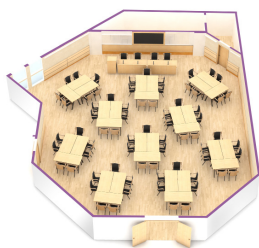

Alvikssalen - ett rum med karaktär

Storlek: 150 kvm

Kapacitet:

Biosittning: 110

Skolsittning: 90

FN-sittning: 72

Ö-sittning: 60

Teknik:

Projektor 1024 x 768,

trådlöst nätverk

ljudanläggning

Bjud in till en kreativ konferens i en naturskön miljö, vid Mälarens strand. Det här är platsen för prisvärda och effektiva möten över dagen, 15 minuter från Stockholms city. Välkommen till Essinge Konferenscenter!

Alvikssalen på Essinge Konferenscenter är en stor och inspirerande lokal, perfekt för kreativa möten och utbildningar. Här finns möjlighet till olika sittningar för kurser, grupparbeten och utbildningar för upp till 110 personer. Lokalen har hörslinga, trådlöst internet, storbildprojektor, Back Projection samt en höj- och sänkbar scen med talarstol och podium. Ett separat rum för tekniker finns i anslutning till lokalen.

Kontakta oss för en personlig visning! Vi hjälper er med prisvärda förslag och skräddarsyr gärna mötet som ger 2 eller 450 personer motivation och inspiration.

Fördelar med lokalen

- + Generösa ytor för aktiva möten, grupprum finns i anslutning för mindre arbetsmöten.
- + Komplettera med utställningsyta.
- + Foajé för sponsorer och partners som vill visa upp sig.